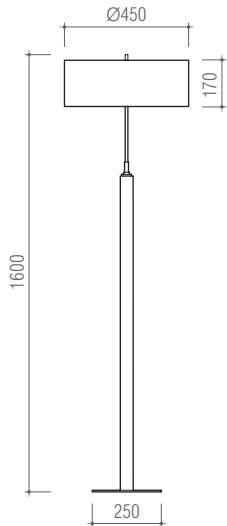

simbologia symbols

230V/50Hz

EN 60 598

IP20

Imperial PA

Cód.	tela . fabric	W (máx)			
33.06.10.240004	<input type="checkbox"/> Schintz branco . <i>White Schintz</i>	2X40 W	E27	7,3	173,9
33.06.10.240003	<input type="checkbox"/> Scal 101 (bege) . <i>Scal 101 (beige)</i>	2X40 W	E27	7,3	173,9
33.06.10.240005	<input type="checkbox"/> Schintz preto . <i>Black Schintz</i>	2X40 W	E27	7,3	173,9

**Imperial AD**

Cód.	tela . fabric	W (máx)		kg	dm ³
33.06.50.225007	⊕ Schintz branco . <i>White Schintz</i>	2X25 W	G9	0,620	15,4
33.06.50.225008	⊕ Scal 101 (bege) . <i>Scal 101 (beige)</i>	2X25 W	G9	0,620	15,4
33.06.50.225009	⊕ Schintz preto . <i>Black Schintz</i>	2X25 W	G9	0,620	15,4