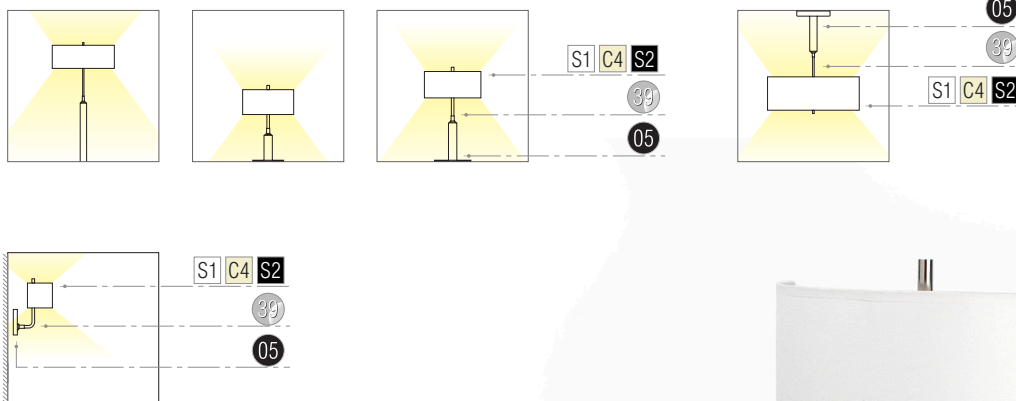

descrição description

- Família de candeeiros composta por cinco versões complementares;
- Versão candeeiro pé alto (PA), de mesa (MC / MG), aplique de parede (AD) e candeeiro de suspensão (LA);
- Abajures disponíveis com três tipos distintos de tela.
- Corpo metálico com acabamento cromado e contraste negro fosco;
- A luz quente que emana destes candeeiros torna o ambiente acolhedor e pleno de conforto.
- Series composed by five elements;
- Floor standing lamp (PA), table lamp (MC / MG), wall mounted lamp (AD) and pendant lamp (LA);
- Lampshade available in three different fabric options;
- Chromed finish metallic body with matt black contrast;
- The warm light emanating from these lamps makes environments cosy and full of comfort.

acabamento finishing

tela . fabric

- S1** Schintz branco . White Schintz
- C4** Scal 101 (bege) . Scal 101 (beige)
- S2** Schintz preto . Black Schintz

estrutura em metal . metallic base structure

- 39** Cromado . Chromed
- 05** Preto Mate RAL 9005 . Matt Black

simbologia symbols

230V/50Hz

EN 60 598

IP20

Imperial PA

Cód.	tela . fabric	W (máx)			
33.06.10.240004	<input type="checkbox"/> Schintz branco . <i>White Schintz</i>	2X40 W	E27	7,3	173,9
33.06.10.240003	<input type="checkbox"/> Scal 101 (bege) . <i>Scal 101 (beige)</i>	2X40 W	E27	7,3	173,9
33.06.10.240005	<input type="checkbox"/> Schintz preto . <i>Black Schintz</i>	2X40 W	E27	7,3	173,9