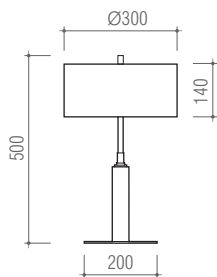

simbologia symbols

230V/50Hz

EN 60 598

IP20

Imperial PA

Cód.	tela . fabric	W (máx)			
33.06.10.240004	<input type="checkbox"/> Schintz branco . <i>White Schintz</i>	2X40 W	E27	7,3	173,9
33.06.10.240003	<input type="checkbox"/> Scal 101 (bege) . <i>Scal 101 (beige)</i>	2X40 W	E27	7,3	173,9
33.06.10.240005	<input type="checkbox"/> Schintz preto . <i>Black Schintz</i>	2X40 W	E27	7,3	173,9