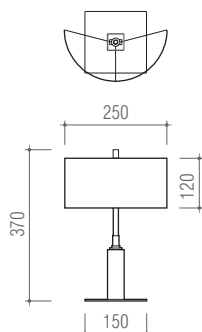

Imperial MC

Cód.	tela . fabric	W (máx)			
33.06.50.225001	☐ Schintz branco . <i>White Schintz</i>	2X25 W	G9	1,5	28,1
33.06.50.225002	☐ Scal 101 (bege) . <i>Scal 101 (beige)</i>	2X25 W	G9	1,5	28,1
33.06.50.225003	☐ Schintz preto . <i>Black Schintz</i>	2X25 W	G9	1,5	28,1