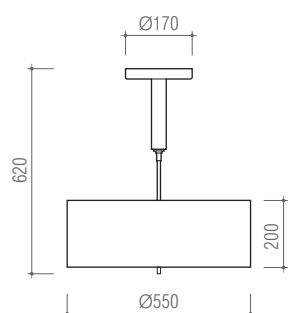

Imperial LA

Cód.	tela . fabric	W (máx)		kg	dm³
33.06.30.260000	⊕ Schintz branco . <i>White Schintz</i>	2X60 W	E27	2,6	103,4
33.06.30.260001	⊕ Scal 101 (bege) . <i>Scal 101 (beige)</i>	2X60 W	E27	2,6	103,4
33.06.30.260002	⊕ Schintz preto . <i>Black Schintz</i>	2X60 W	E27	2,6	103,4