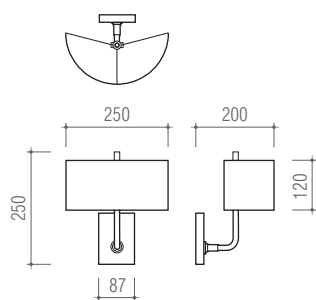

Imperial AD

Cód.	tela . fabric	W (máx)		kg	dm³
33.06.50.225007	⊕ Schintz branco . <i>White Schintz</i>	2X25 W	G9	0,620	15,4
33.06.50.225008	⊕ Scal 101 (bege) . <i>Scal 101 (beige)</i>	2X25 W	G9	0,620	15,4
33.06.50.225009	⊕ Schintz preto . <i>Black Schintz</i>	2X25 W	G9	0,620	15,4