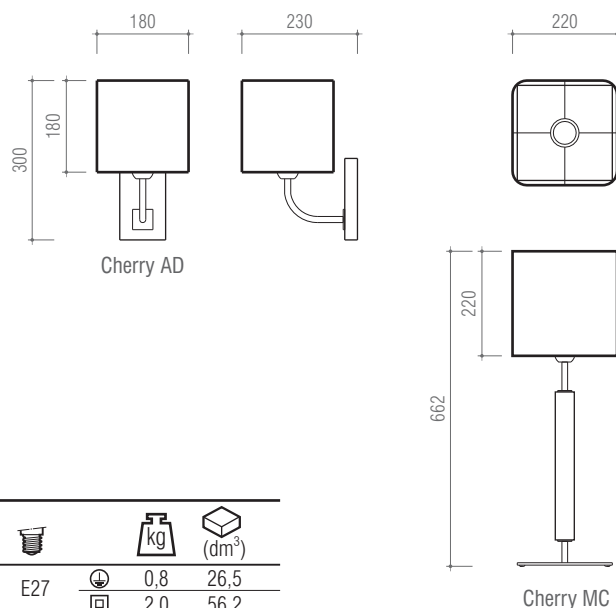

En versión aplique de pared- Cherry AD- y lámpara de sobremesa - Cherry MC.

La versión lámpara de sobremesa viene provista de interruptor incluido.

Design simple, conçu grâce aux lignes géométriques et aux matériaux utilisés.

La symbiose du support métallique, de la toile de l'abat-jour et de la base en bois apporte à ce modèle de la classe et de la modernité.

Idéale pour de petits espaces résidentiels ou hôteliers, cette pièce peut être facilement encadrée dans de plus grands espaces en utilisant plusieurs lampes.

La collection est disponible en plusieurs combinaisons de finitions standard, telles que les abat-jours en toile ignifuge Schintz Blanc; Schintz Noire ou Perc 120 (Red), combinées avec une base en bois de merisier, de chêne ou wengué et un support métallique en acier brossé, gris texturé ou gris métallisé.

Plusieurs articles de finition complémentaire sont disponibles.

Les articles existent aussi en version applique murale – Cherry AD – et lampe de chevet – Cherry MC.

La version lampe de chevet est fournie avec l'interrupteur.

ref.	X. (max)			kg	dm³
Cherry AD	1x40 W	E27	0,8	26,5	
Cherry MC	1x60 W		2,0	56,2	

otros acabados bajo consulta . d'autres finitions disponibles sur consultation.

CE 230V/50Hz EN 60 598 IP20

Pedido : ref + potencia + acabados

Commande : ref + puissance + finitions

Seleccionar acabados / sélectionner finitions :

- tela/toile : 80 / 81 / 89 / ?

- madera/bois : Cerezo o Roble o Wengue / Merisier, Chêne or Wengué / ?

- sop. metálico/sup.métallique : 31 / ?

Componentes no incluidos / Composants non fournis : Lámparas / ampoules