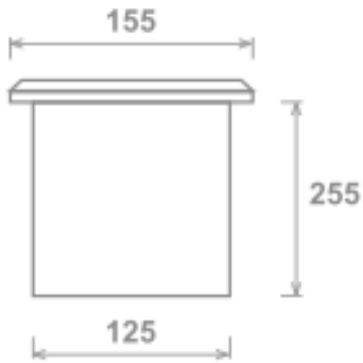

# SILO II

Características	Mod. Silo
Tensión de entrada	220V
Potencia	20W
Casquillo	E27
Material	A316
Altura	255
Diámetro ext.	155
IP	65
Color	Aluminio
Carga max.	2000 kg