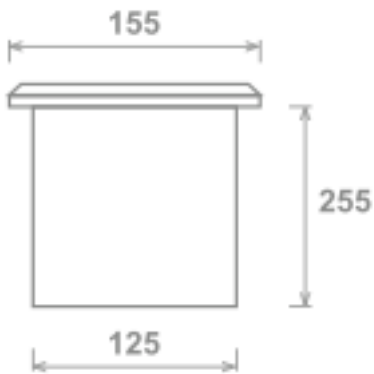

## Silo

Características	Mod. Silo
Tensión de entrada	220V
Potencia	20W
Casquillo	E27
Material	A316
Altura	255
Diámetro ext.	155
IP	65
Color	Aluminio
Carga max.	2000 kg