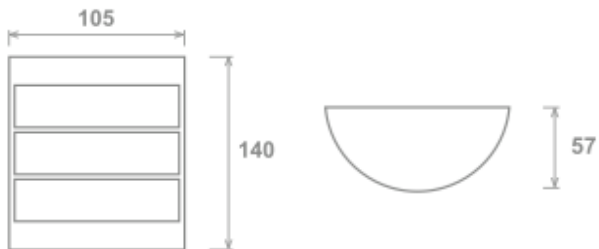

KYROS V

Características	KYROS V
Tensión de entrada	220V
Temperatura de color	4100K
Portalámparas	E27
Potencia	25W
Construcción	Inox y vidrio
Dimensiones	H140xW105xL57
Lampara	incluida
Color	Inox