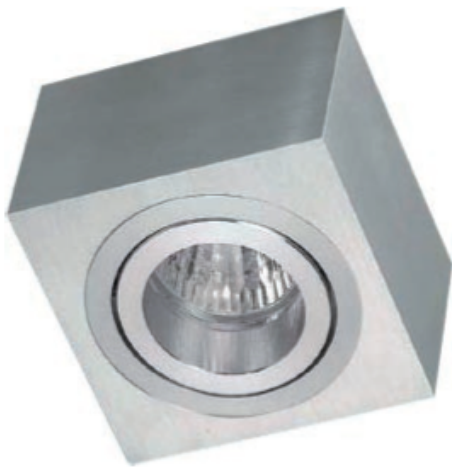

DarkSupC

Downlight de superficie cuadrado orientable.

Características	Mod. Dark
Tensión de entrada	12V/220V
Potencia	3,6W/50W
Casquillo	GU5.3/GU10
Material	Aluminio
Altura	85
Dimensiones	90x90
IP	20
Color	Aluminio
Orientable	30°