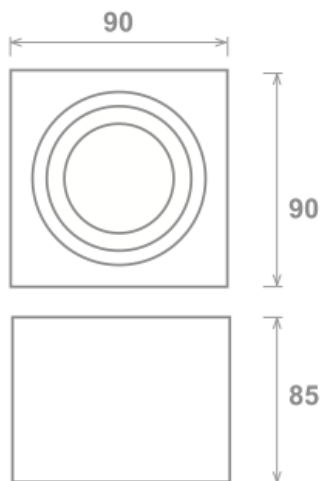

DarkSupC

Downlight de superficie cuadrado orientable.

Características	Mod. Dark
Tensión de entrada	12V/220V
Potencia	3,6W/50W
Casquillo	GU5.3/GU10
Material	Aluminio
Altura	85
Dimensiones	90x90
IP	20
Color	Aluminio
Orientable	30°