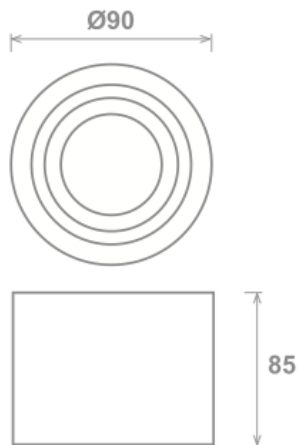

DarkSupR

Downlight de superficie redondo orientable.

Características	Mod. Dark
Tensión de entrada	12V/220V
Potencia	3,6W/50W
Casquillo	GU5.3/GU10
Material	Aluminio
Altura	85
Diámetro	90
IP	20
Color	Aluminio
Orientable	30°