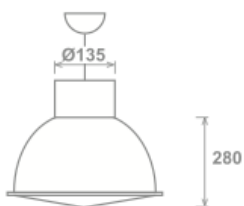

LUNA MAXI

Downlight Pendular de policarbonato.

Características	Mod. Guia
Tensión de entrada	220V
Potencia Max.	60W
Casquillo	E27
Material	Policarbonato
Altura	280
Diámetro Max.	470
Diámetro Min.	135
IP	44
Dimensiones cable	150
Lampara incluida	Si