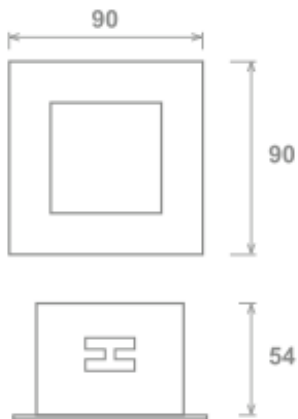

# GUIA

Downlight cuadrado B. V. inox

Características	Mod. Guia
Tensión de entrada	12V/220V
Potencia	50W
Casquillo	GU10/GU5.3
Material	Acero
Altura	54
Dimensiones	H90xW90
IP	40
Color	Acero
Dimensiones de corte	H67xW67