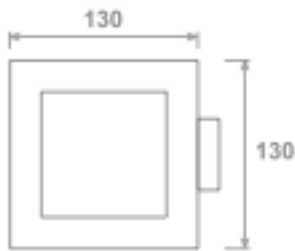

FUSION113

Downlight de acero inoxidable y difusor opal. De elegante diseño gracias a sus formas rectas sin tornillos.

Características	Mod. Fusion113
Tensión de entrada	220V
Potencia	1x13W
Casquillo	G-24d
Material	Acero Inox
Reflector	Aluminio alta pureza
Altura	77
Dimensiones	H130xW130
IP	40
Color	Inox/Aluminio/Blanco
Dimensiones de corte	115x115
Equipo	Electrónico