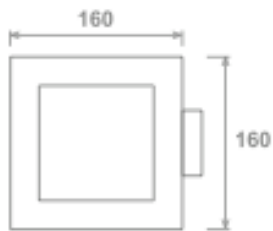

FUSION218

Downlight de acero inoxidable y difusor opal. De elegante diseño gracias a sus formas rectas sin tornillos.

Características	Mod. Fusion218
Tensión de entrada	220V
Potencia	2x18W
Casquillo	G-24d
Material	Acero Inox
Reflector	Aluminio alta pureza
Altura	78
Dimensiones	H160xW160
IP	40
Color	Inox/Aluminio/Blanco
Dimensiones de corte	140x140
Equipo	Electrónico