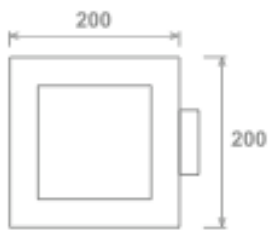

# FUSION226

Downlight de acero inoxidable y difusor opal. De elegante diseño gracias a sus formas rectas sin tornillos.

Características	Mod. Fusion226
Tensión de entrada	220V
Potencia	2x26W
Casquillo	G-24d
Material	Acero Inox
Reflector	Aluminio alta pureza
Altura	85
Dimensiones	H200xW200
IP	40
Color	Inox/Aluminio/Blanco
Dimensiones de corte	170x170
Equipo	Electrónico