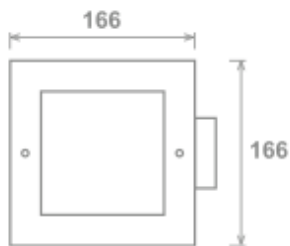

MASTER 218

Downlight cuadrado de acero inox y pantalla de cristal

Características	Mod. Master218
Tensión de entrada	220V
Potencia	2x18W
Casquillo	G-24d
Material	Acero Inox
Reflector	Aluminio alta pureza
Altura	85
Dimensiones	H166xW166
IP	40
Color	Acero
Dimensiones corte	150x150
Equipo	Electrónico