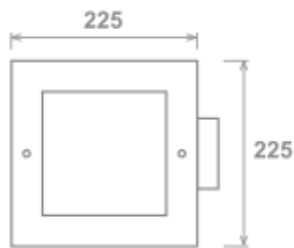

MASTER 226

Downlight cuadrado de acero inox y pantalla de cristal

Características	Mod. Master226
Tensión de entrada	220V
Potencia	2x26W
Casquillo	G-24d
Material	Acero Inox
Reflector	Aluminio alta pureza
Altura	92
Dimensiones	H225xW225
IP	40
Color	Acero
Dimensiones corte	200x200
Equipo	Electrónico